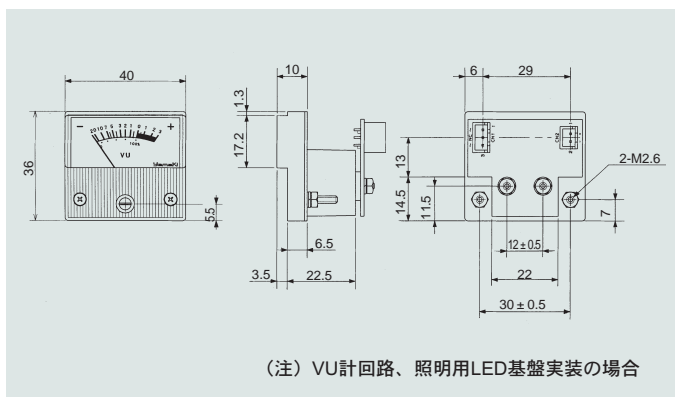

## 小形メータ

LED照明付き ■1U(EIA)に実装可能

BR-40

### ご注文方法

(例)

BR-40 VUA LED 「 」 V

- 「 」内にLED電圧12V, 24Vをご指定ください。
- 取付けパネルの鉄(Fe)非鉄(NFe)をご指定ください。

### 外形寸法図