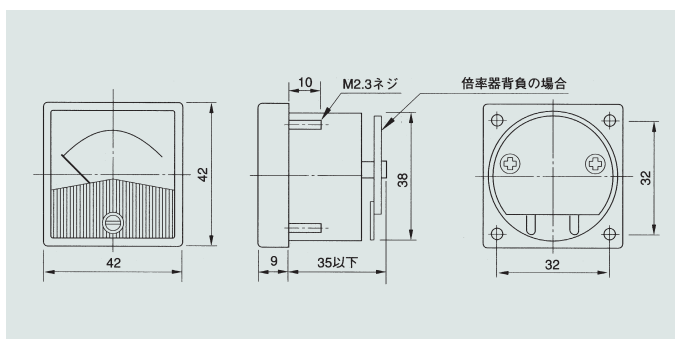

### 外形寸法図

### パネルカット図

CN1(入力信号用)		CN2(照明用)	
1	HOT	1	+
2	NC	2	-
3	COLD		

コネクタ型名  
XHP-3

コネクタ型名  
XHP-2

日本圧着端子製造(株)

KUR-9